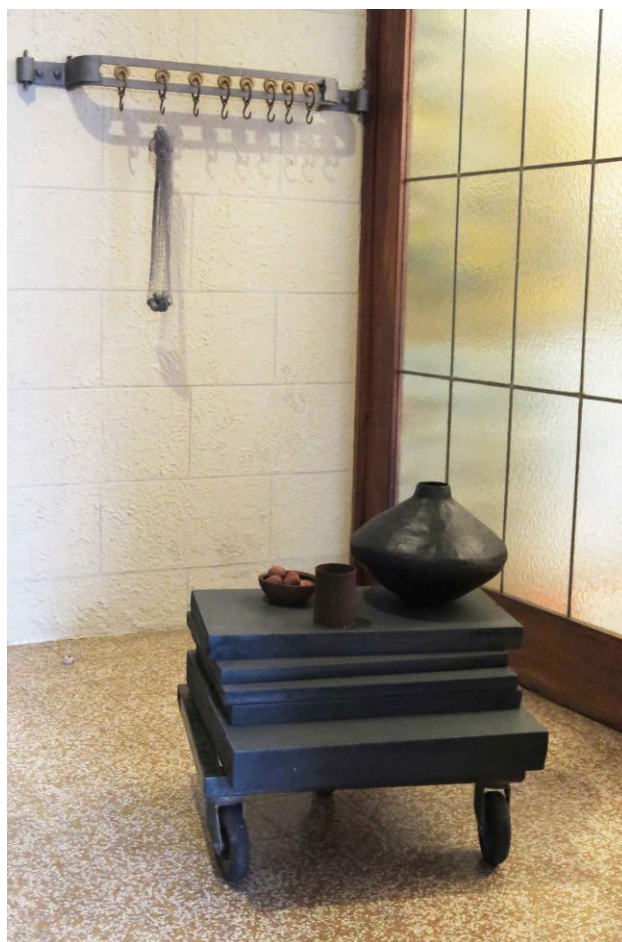

RETE (CON NOCI) 2017
PIOMBO, RETE, INCHIOSTRO
65 x 15 x 10 CM

CARRELLO (CON VASO) 2017

CARRELLO DI FERRO, OGGETTI, GESSO, CARTA, POLIURETANO, VERNICE, STUCCO
77,5 x 70 x 70 CM