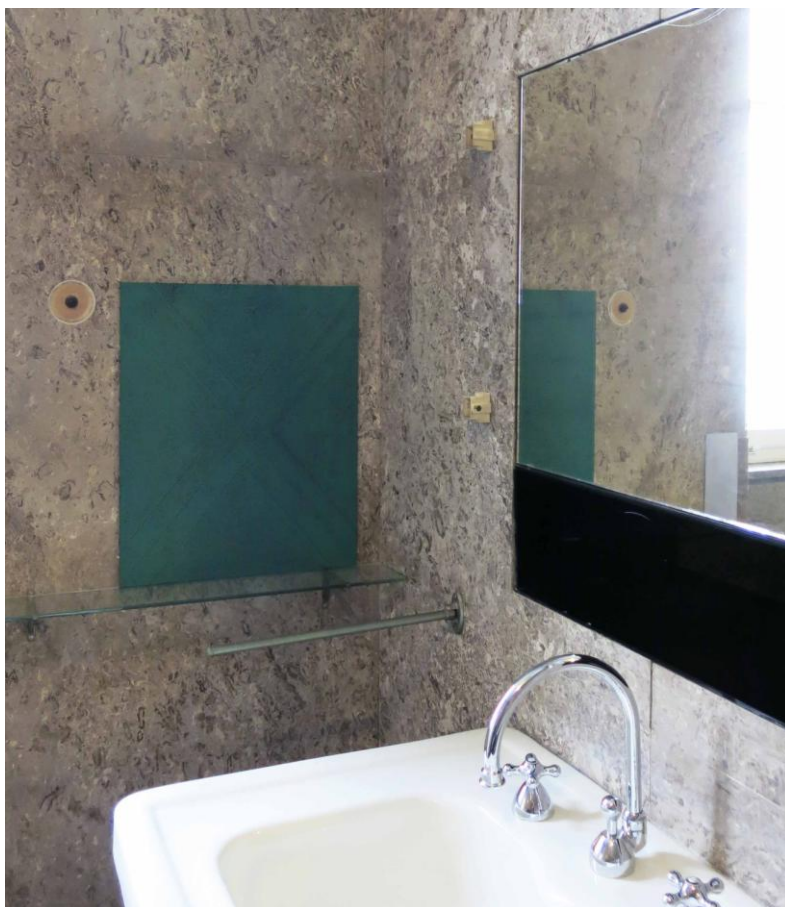

PIASTRELLE CON VASO 2017

CARTA, VERNICE

DIMENSIONI SITE-SPECIFIC

ELEMENTO (1): 120 x 115 CM

ELEMENTO(2): 28 x 20 Ø CM

FRAMMENTO DI PAVIMENTO NERO, PARTICOLARE

FRAMMENTO DI PAVIMENTO NERO 2016
CARTA, VERNICE, COLLA, LEGNO
DIMENSIONI TOTALI: 151 x 105 x 5 CM