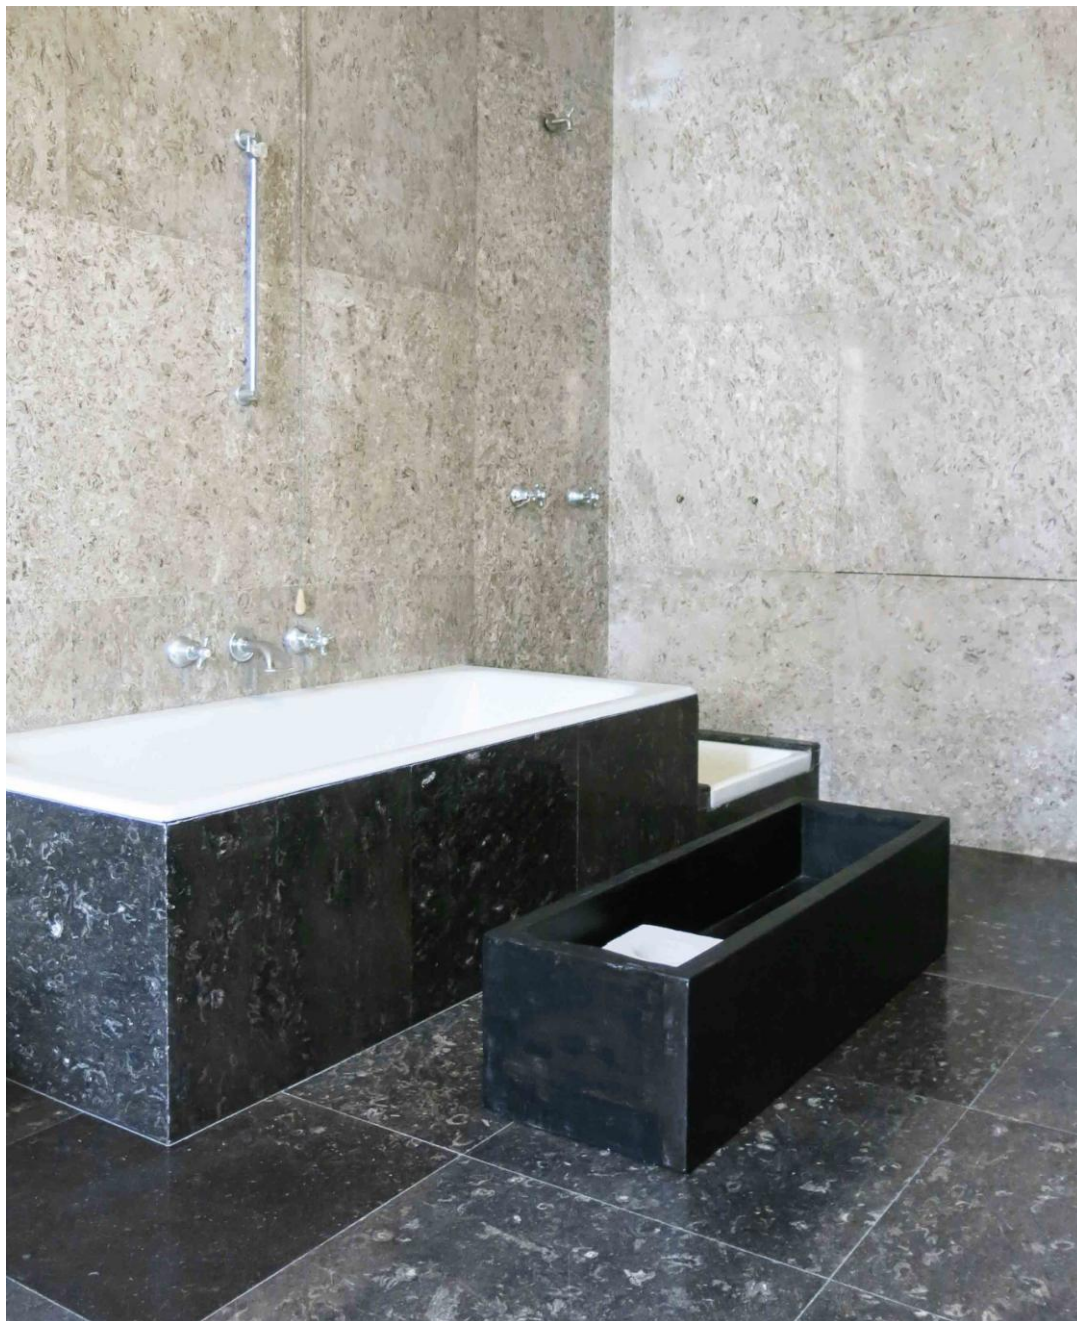

PATTERN (UN ELEMENTO VERDE), VEDUTA DELL'ALLESTIMENTO

PATTERN (UN ELEMENTO VERDE) 2017

CARTA CATRAMATA, VERNICE, ALLUMINIO, LEGNO

56 x 46 x 1,3 CM

VASCA, PARTICOLARE

Vasca 2017

POLIURETANO, CARTA, VERNICE, CEMENTO

30 x 125 x 38,5 cm

DEPOSITO (CON CIOTOLE), PARTICOLARE

DEPOSITO (CON CIOTOLE) #1/2# 2017

CARRELLI DI FERRO, POLIURETANO, LEGNO, CARTA, VERNICE, PAPERCRETE, STUCCO
185 x 58 x 51 CM E 182 x 56 x 54 CM