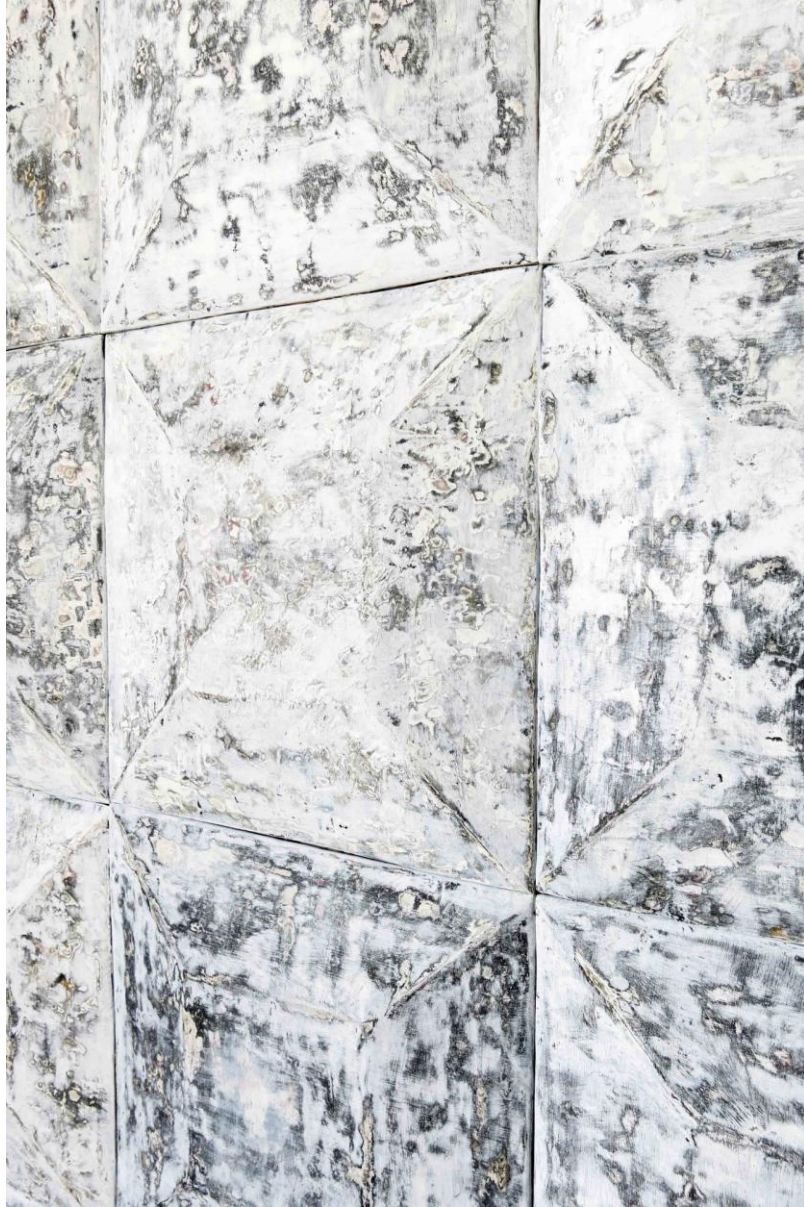

INCLINAZIONE QUASI IMPERCETTIBILE 2017
POLIURETANO, CARTA, VERNICE
81,2 x 56 x 11 CM

PIASTRELLE RETTANGOLARI 2016
CARTA CATRAMATA, VERNICE, LEGNO
100 x 227 cm

PIASTRELLE RETTANGOLARI, PARTICOLARE

BASSORILIEVO A PIASTRELLE 2016
CARTA, VERNICE
118 x 89 x 3,5 CM