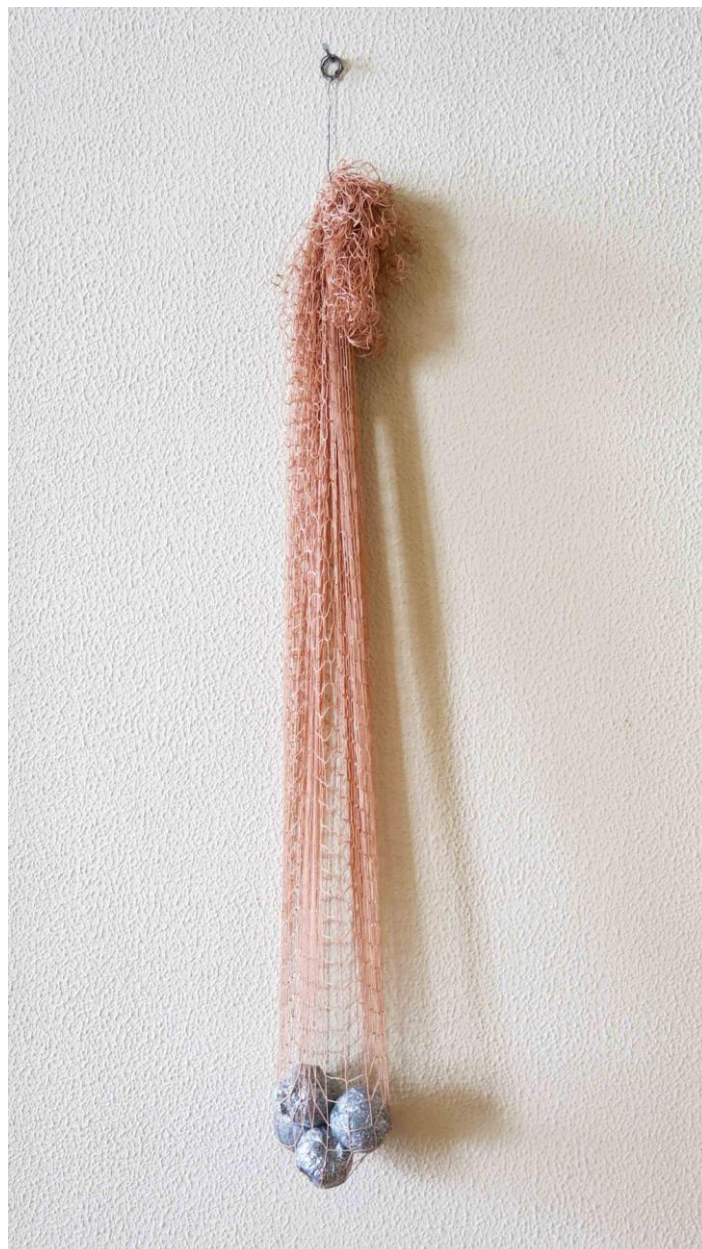

PITTURA / SCULTURA, PARTICOLARE DELL'ALLESTIMENTO